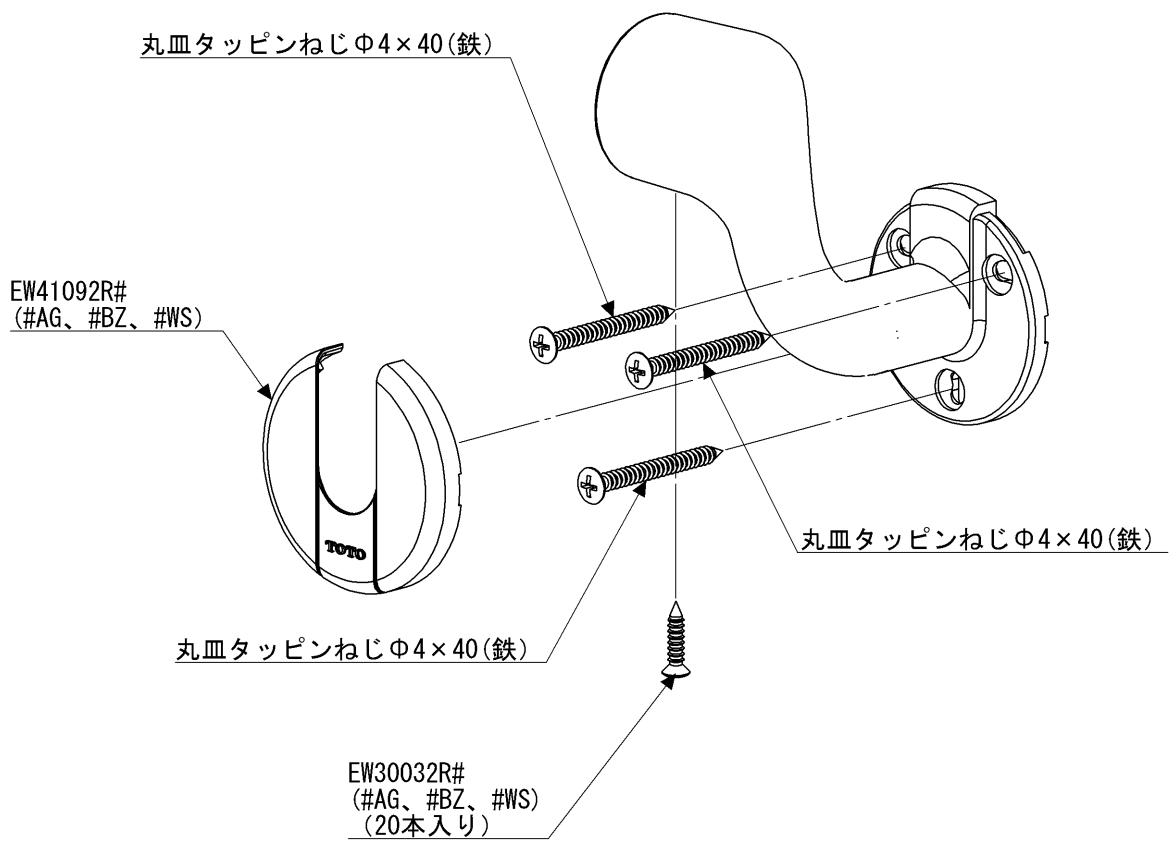

| | | | | |
|----|----------------|----|---------------|-------|
| 品番 | EWT10BE32RZ#AG | 品名 | L付エンドブラケットφ32 | 1 / 2 |
|----|----------------|----|---------------|-------|

必ず補修品リストで発注品番(色番、メッキ種別など含む)、数量をご確認ください。
 ただし、タンク、便器などの補修品は発注品番に色番を付加してご発注ください。図中の番号は図番になります。

※補修部品品番が記載されていないねじは補修部品設定しておりません。
 工具店、ホームセンター等でお求めください。

EWT10BE32RZ