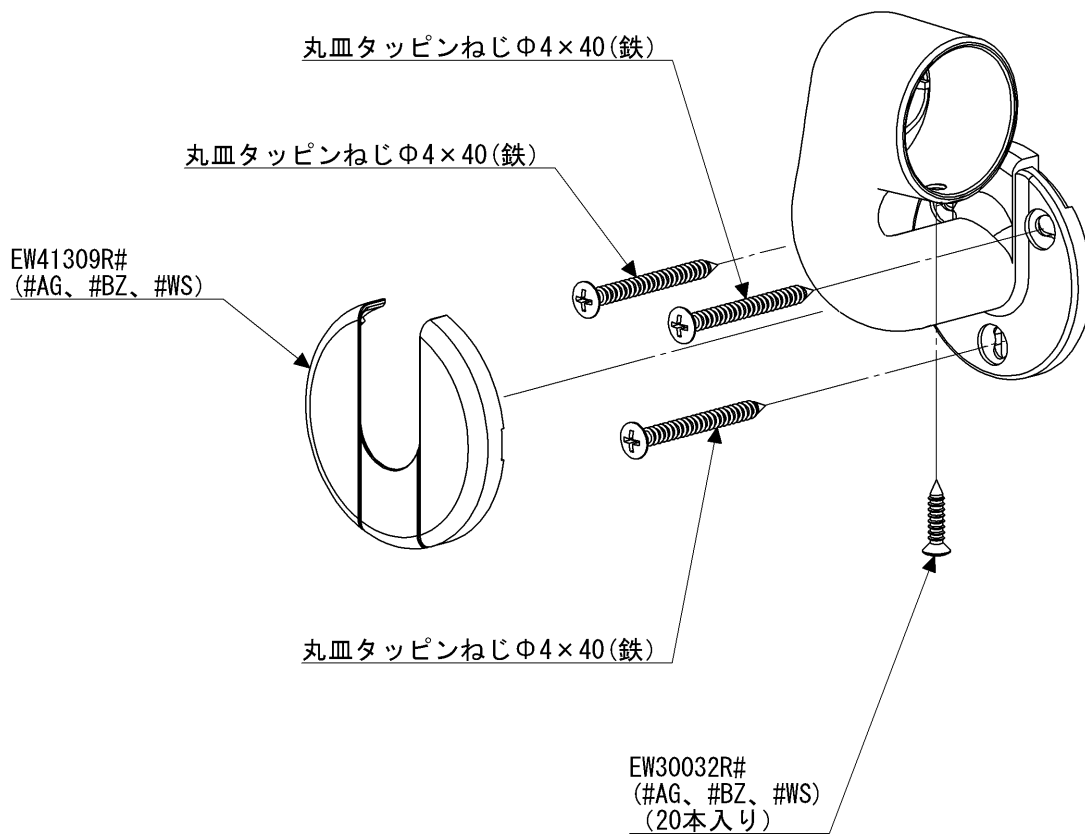

品番	EWT10BE32RA#AG	品名	L付エンドブラケットφ32	1 / 2
----	----------------	----	---------------	-------

必ず補修品リストで発注品番(色番、メッキ種別など含む)、数量をご確認ください。
 ただし、タンク、便器などの補修品は発注品番に色番を付加してご発注ください。図中の番号は図番になります。

※補修部品品番が記載されていないねじは補修部品設定しておりません。
 工具店、ホームセンター等でお求めください。

EWT10BE35LA

品番	EWT10BE32RA#AG	品名	L付エンドブラケットφ32	2 / 2
----	----------------	----	---------------	-------

■特記事項(1/1)

- ・必ず補修品リストで発注品番（色番、メッキ種別など含む）、数量をご確認ください。
- ・分解図、補修品リスト、互換性注意情報は最新のものをお使いください。

【補修品リスト】 注1：発注品番の数量1個当たりの価格です。

図番	発注品番	品名	希望小売価格 (税込価格)注1	数量	材料	備考
EW30032R	EW30032R#AG	丸皿タッピンねじ（φ3.5×16 20本	¥ 320(¥ 352)	1	鉄	20個入り
EW41309R	EW41309R#AG	ブラケット用キャップ	¥ 320(¥ 352)	1	樹脂	