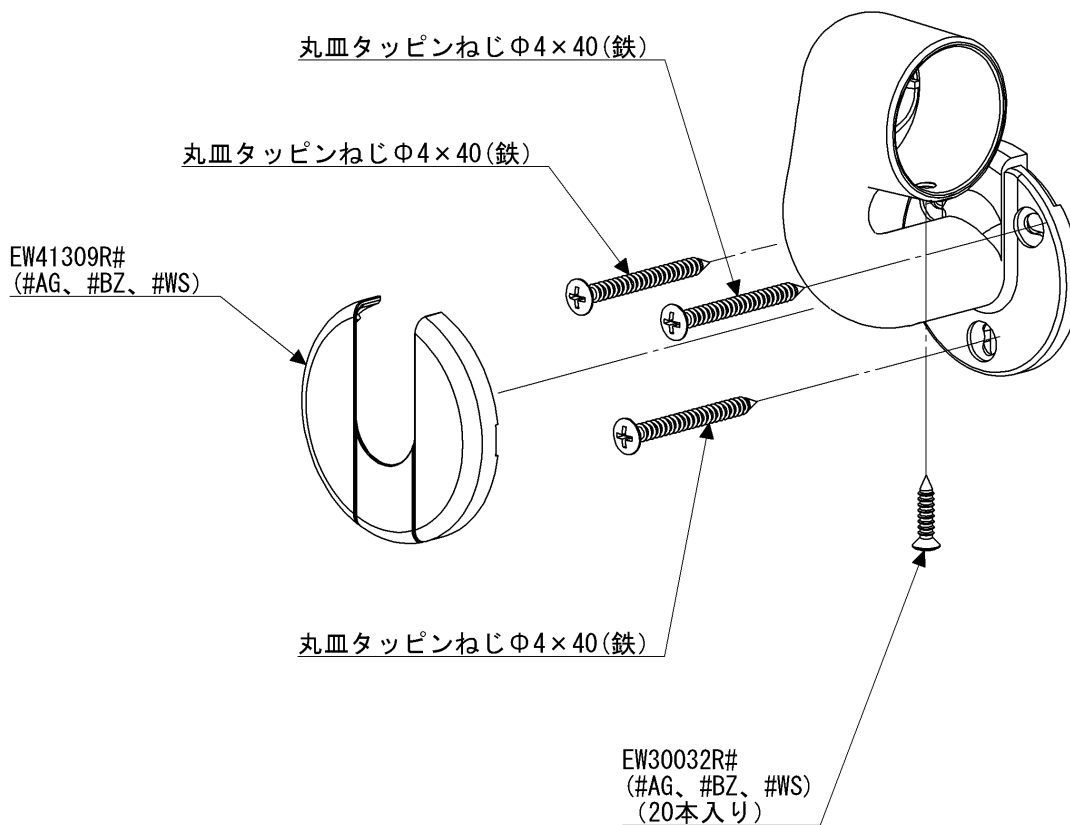

品番	EWT10BE32LA#AG	品名	L付エンドブラケットφ32	1 / 2
----	----------------	----	---------------	-------

必ず補修品リストで発注品番(色番、メッキ種別など含む)、数量をご確認ください。  
 ただし、タンク、便器などの補修品は発注品番に色番を付加してご発注ください。図中の番号は図番になります。

※補修部品品番が記載されていないねじは補修部品設定しておりません。  
 工具店、ホームセンター等でお求めください。

EWT10BE32LA

品番	EWT10BE32LA#AG	品名	L付エンドブラケットφ32	2 / 2
----	----------------	----	---------------	-------

■特記事項(1/1)

- ・必ず補修品リストで発注品番（色番、メッキ種別など含む）、数量をご確認ください。
- ・分解図、補修品リスト、互換性注意情報は最新のものをお使いください。

【補修品リスト】 注1：発注品番の数量1個当たりの価格です。

図番	発注品番	品名	希望小売価格 (税込価格)注1	数量	材料	備考
EW30032R	EW30032R#AG	丸皿タッピンねじ（φ3.5×16 20本	¥ 320(¥ 352)	1	鉄	20個入り
EW41309R	EW41309R#AG	ブラケット用キャップ	¥ 320(¥ 352)	1	樹脂	