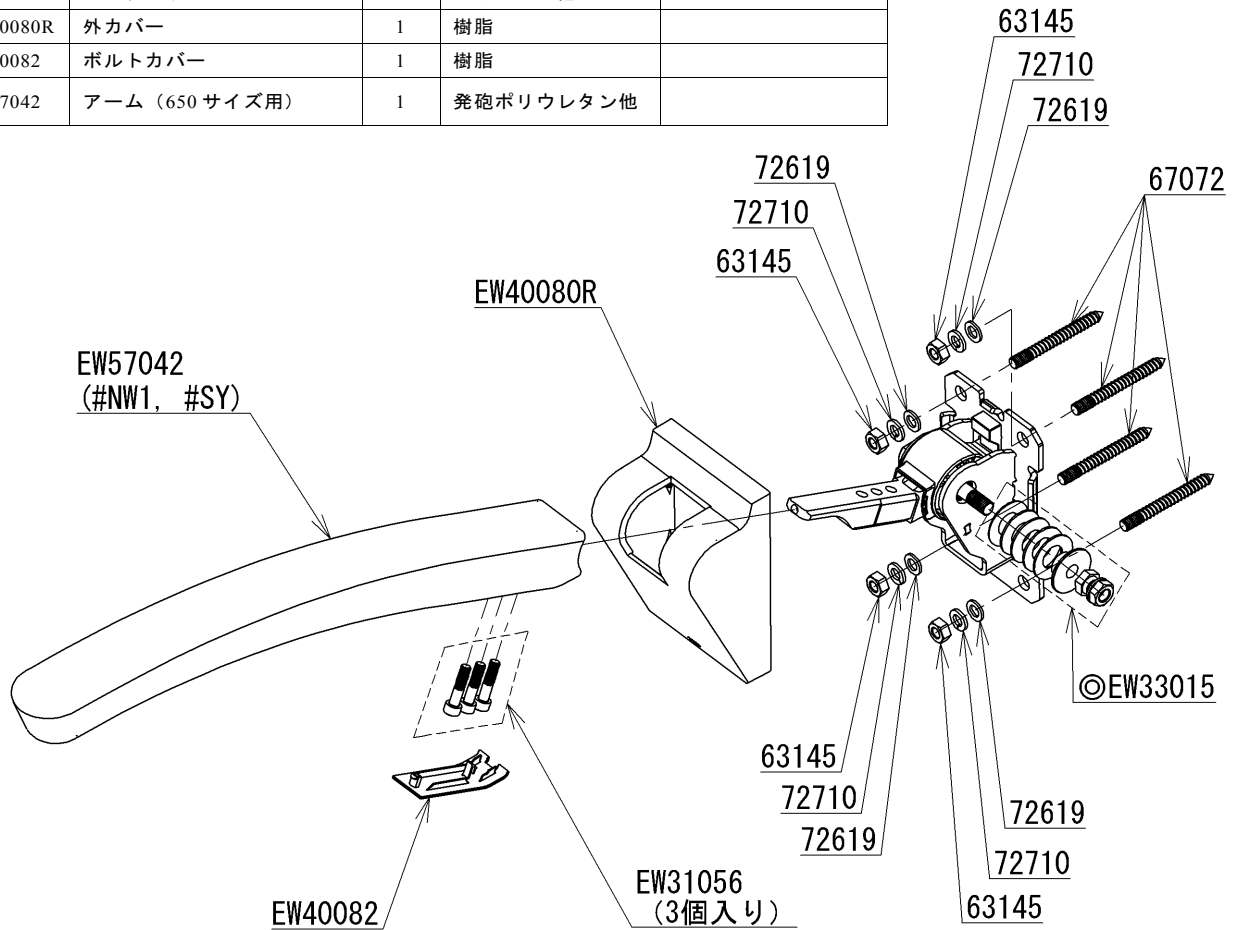

品番	EWC702	品名	アームレスト (650サイズ)	1 / 2
----	--------	----	-----------------	-------

図番	品名	数量	材料	備考
63145	ナット M10	4	軟鋼棒	63145 FC で注文可能
67072	ハンガーボルト	4	ステンレス	
72619	平座金	4	ステンレス	
72710	ばね座金	4	ステンレス	
EW31056	六角穴付きボルト M8×35	3	ステンレス	
EW33015	皿ばねセット	1	ステンレス他	
EW40080R	外カバー	1	樹脂	
EW40082	ボルトカバー	1	樹脂	
EW57042	アーム (650サイズ用)	1	発砲ポリウレタン他	